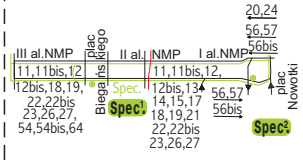

\*)<sup>1</sup> al. Najświętszej Marii Panny

**PALCZYŃSKIEGO**

\*)<sup>3</sup> **ŚWIERCZEWSKIEGO**

**Częstochowa**  
SCHEMAT LINII KOMUNIKACYJNYCH  
(1.10.1987 r.)

- 2 2 linie tramwajowe
- 1 1 linie tramwajowe nocne
- 22 22 linie autobusowe
- 88 88 przewozy umowne
- C C linie autobusowe sezonowe
- Spec. Spec. linie autobusowe specjalne (1.XI)