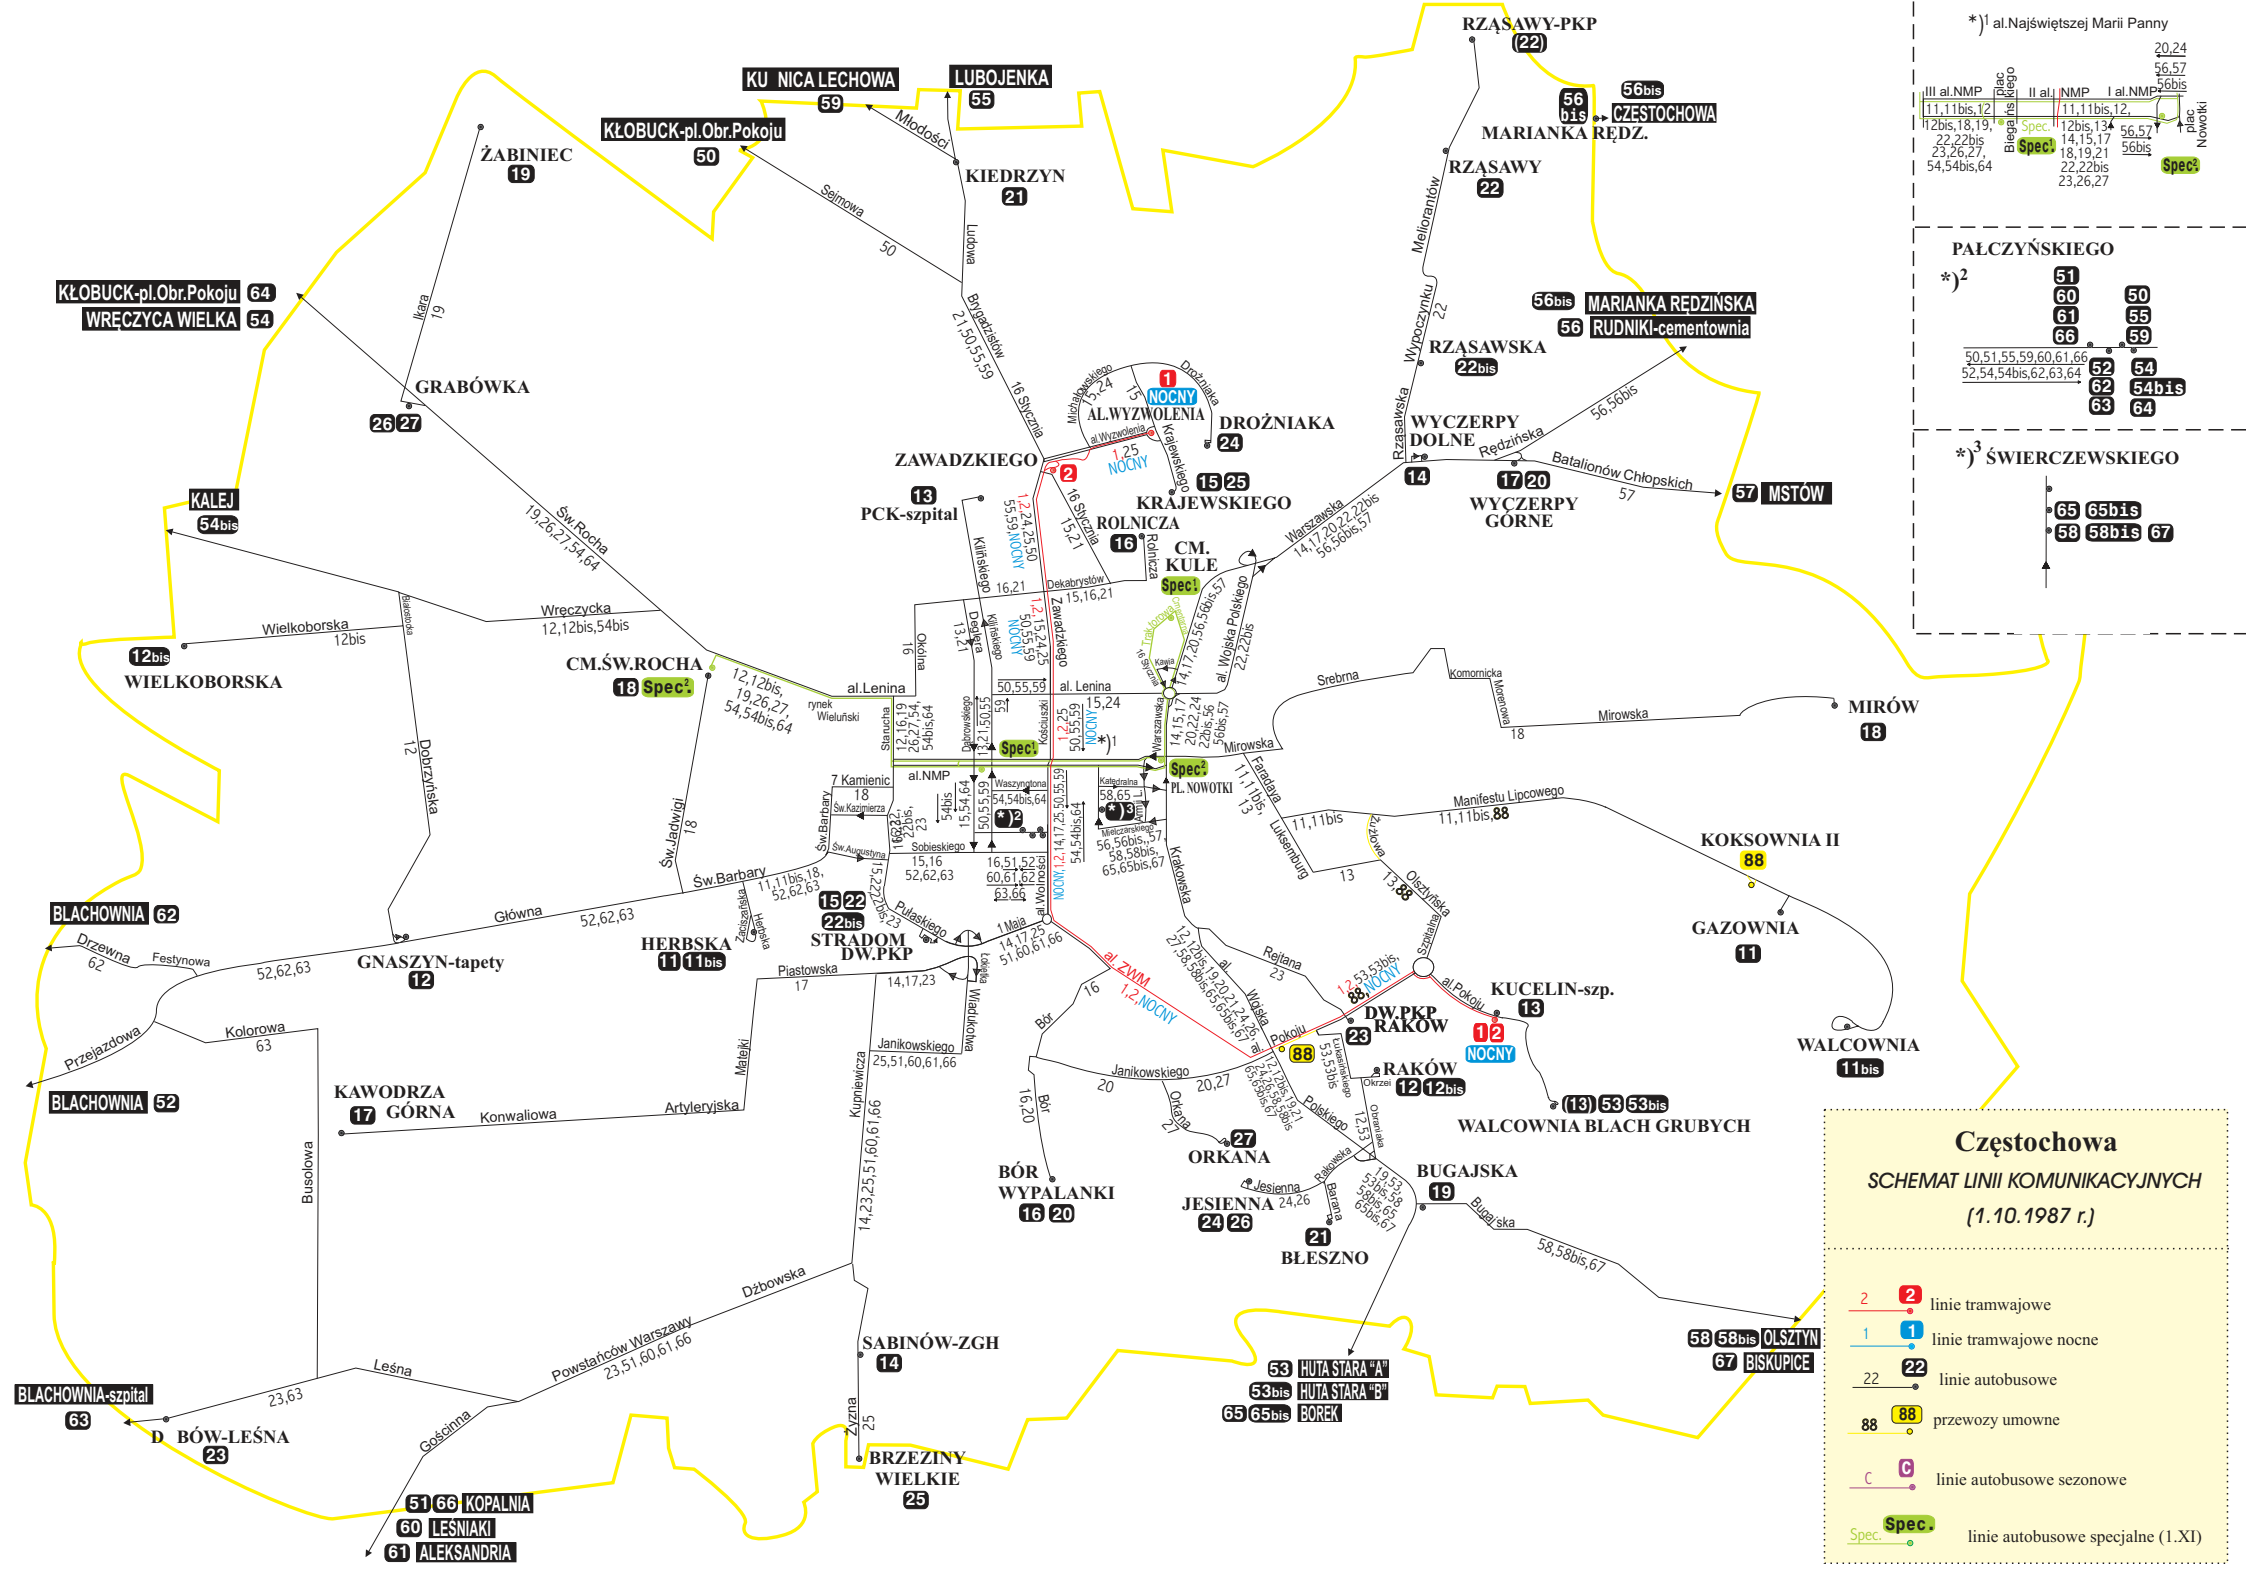

\*)<sup>1</sup> al. Najświętszej Marii Panny

**PALCZYŃSKIEGO**

\*)<sup>3</sup> **ŚWIERCZEWSKIEGO**

**Częstochowa**  
SCHEMAT LINII KOMUNIKACYJNYCH  
(1.10.1987 r.)

- 2 2 linie tramwajowe
- 1 1 linie tramwajowe nocne
- 22 22 linie autobusowe
- 88 88 przewozy umowne
- C C linie autobusowe sezonowe
- Spec. Spec. linie autobusowe specjalne (1.XI)