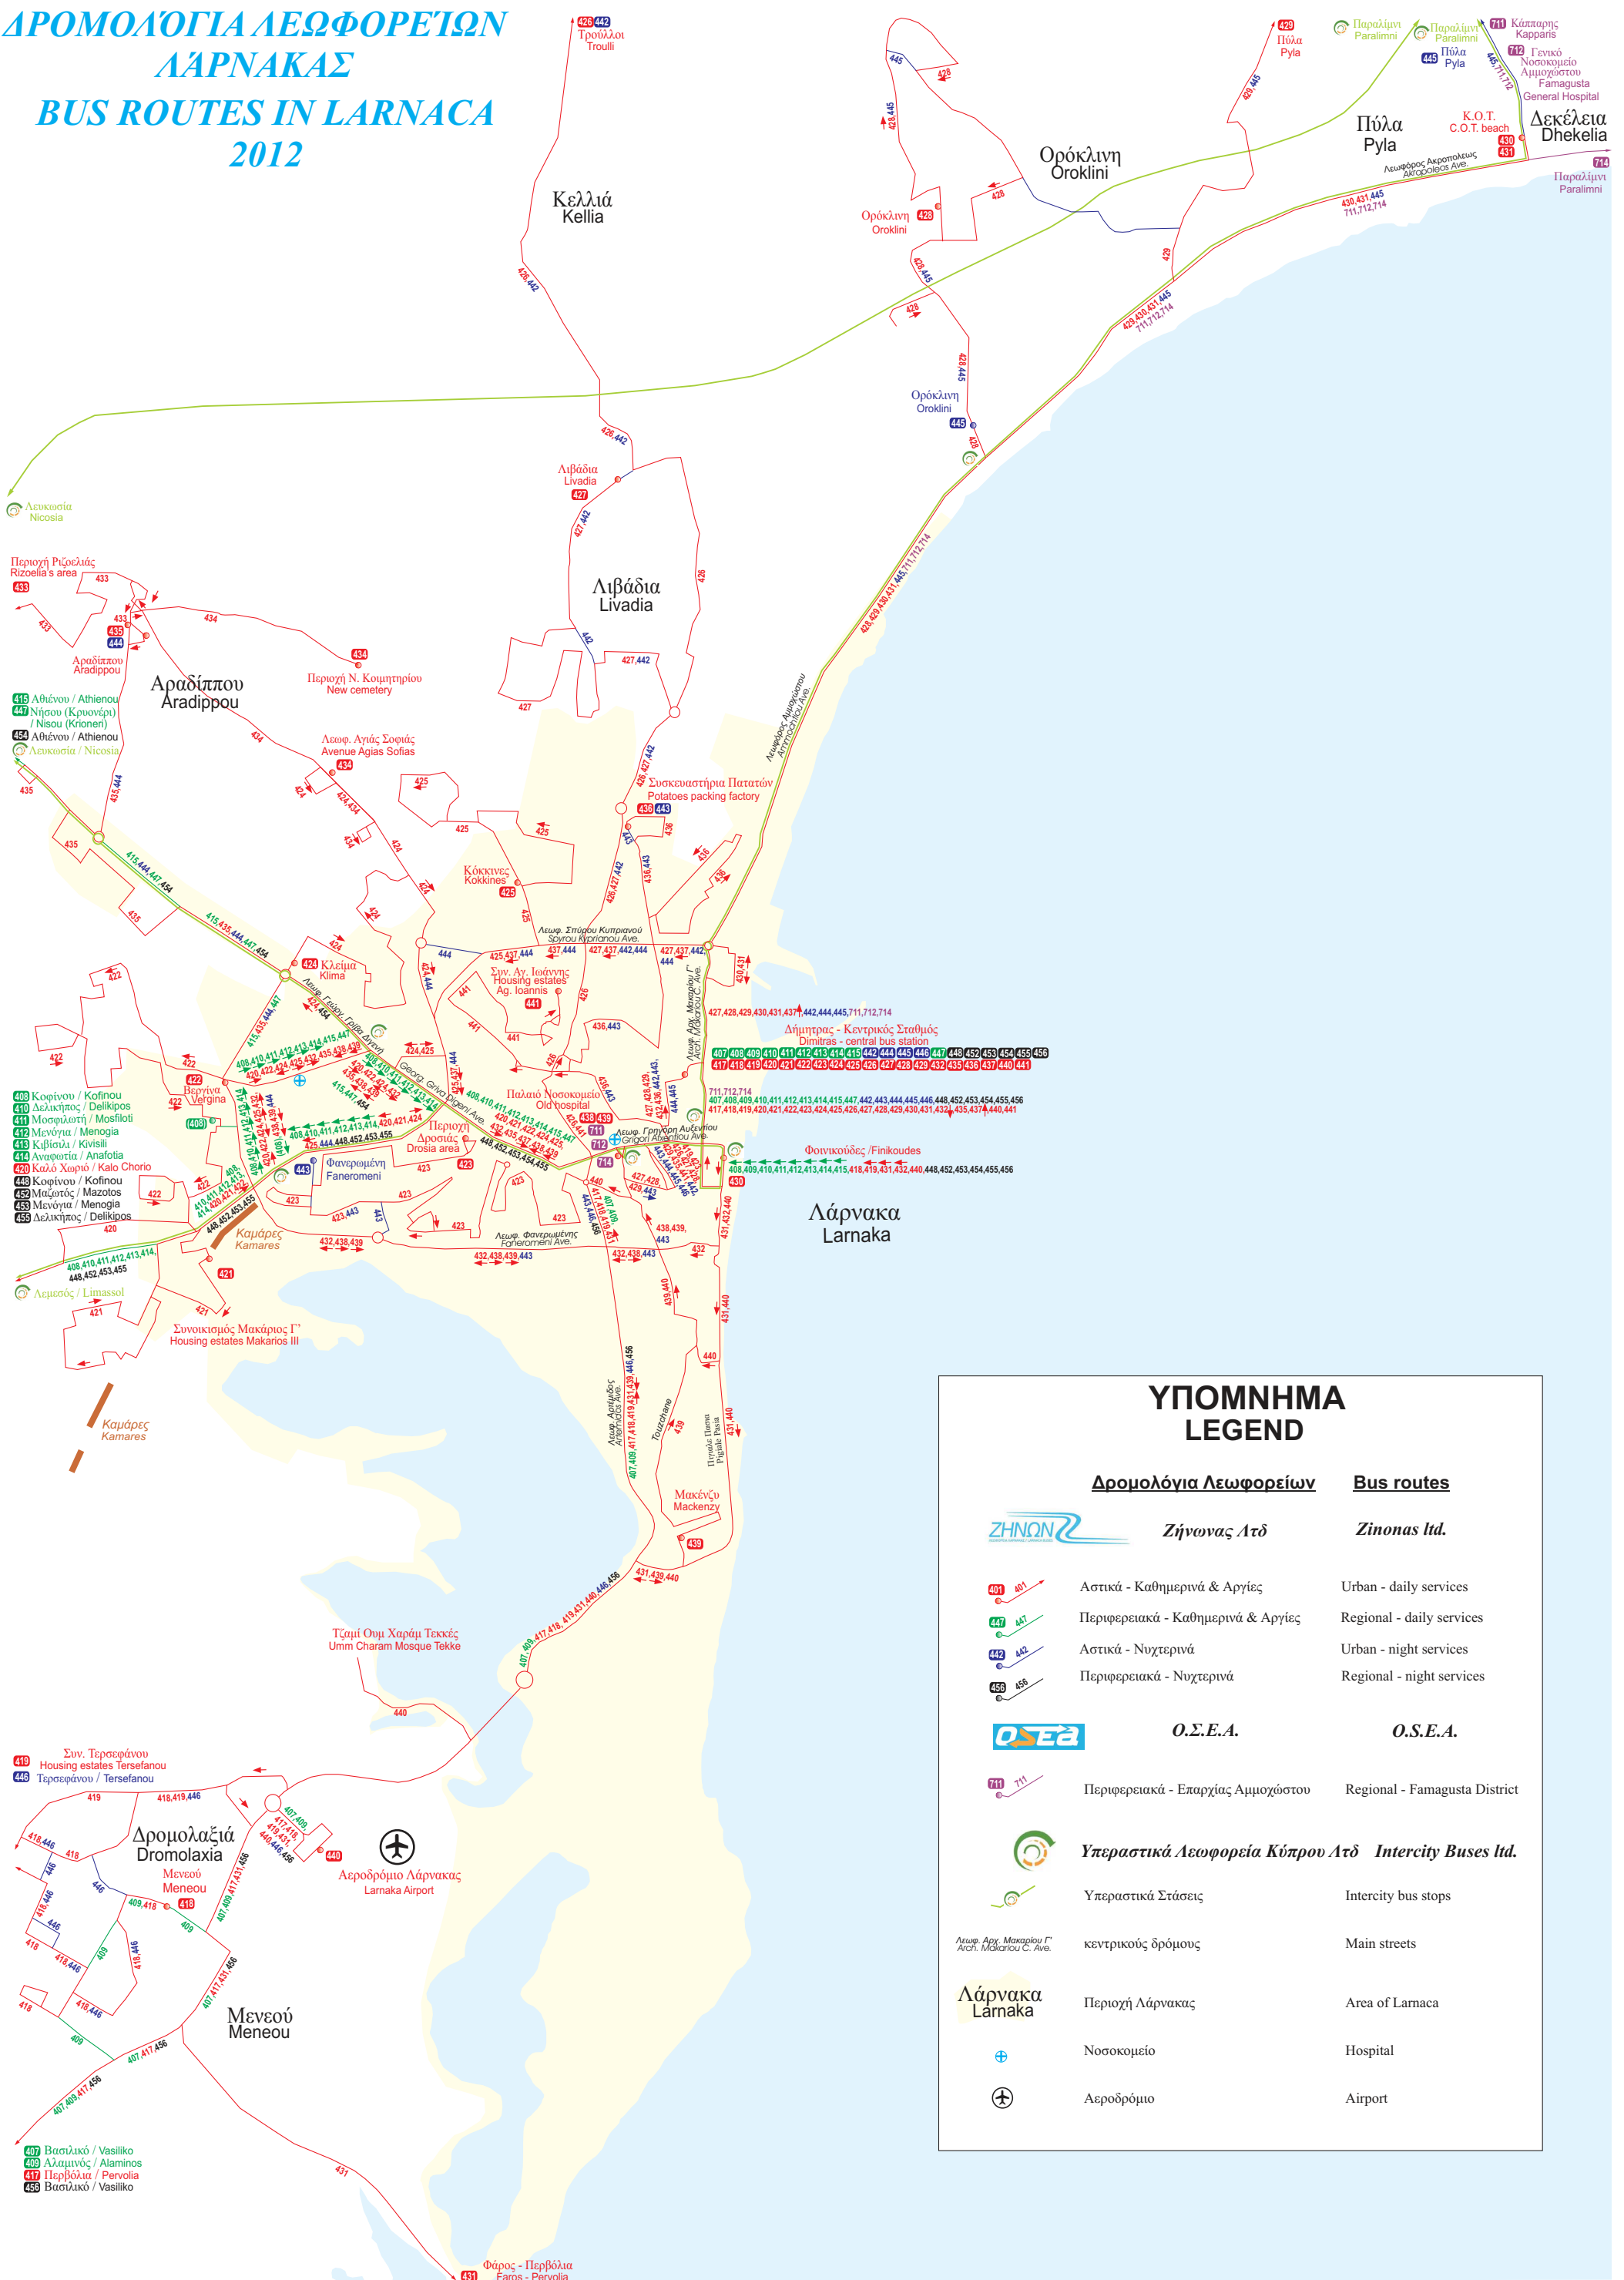

# ΔΡΟΜΟΛΟΓΙΑ ΛΕΩΦΟΡΕΙΩΝ ΛΑΡΝΑΚΑΣ BUS ROUTES IN LARNACA 2012

## ΥΠΟΜΝΗΜΑ LEGEND

### Δρομολόγια Λεωφορείων

### Bus routes

**Ζήνωνας Λτδ**

**Zinonas Ltd.**

Αστικά - Καθημερινά & Αργίες

Urban - daily services

Περιφερειακά - Καθημερινά & Αργίες

Regional - daily services

Αστικά - Νυχτερινά