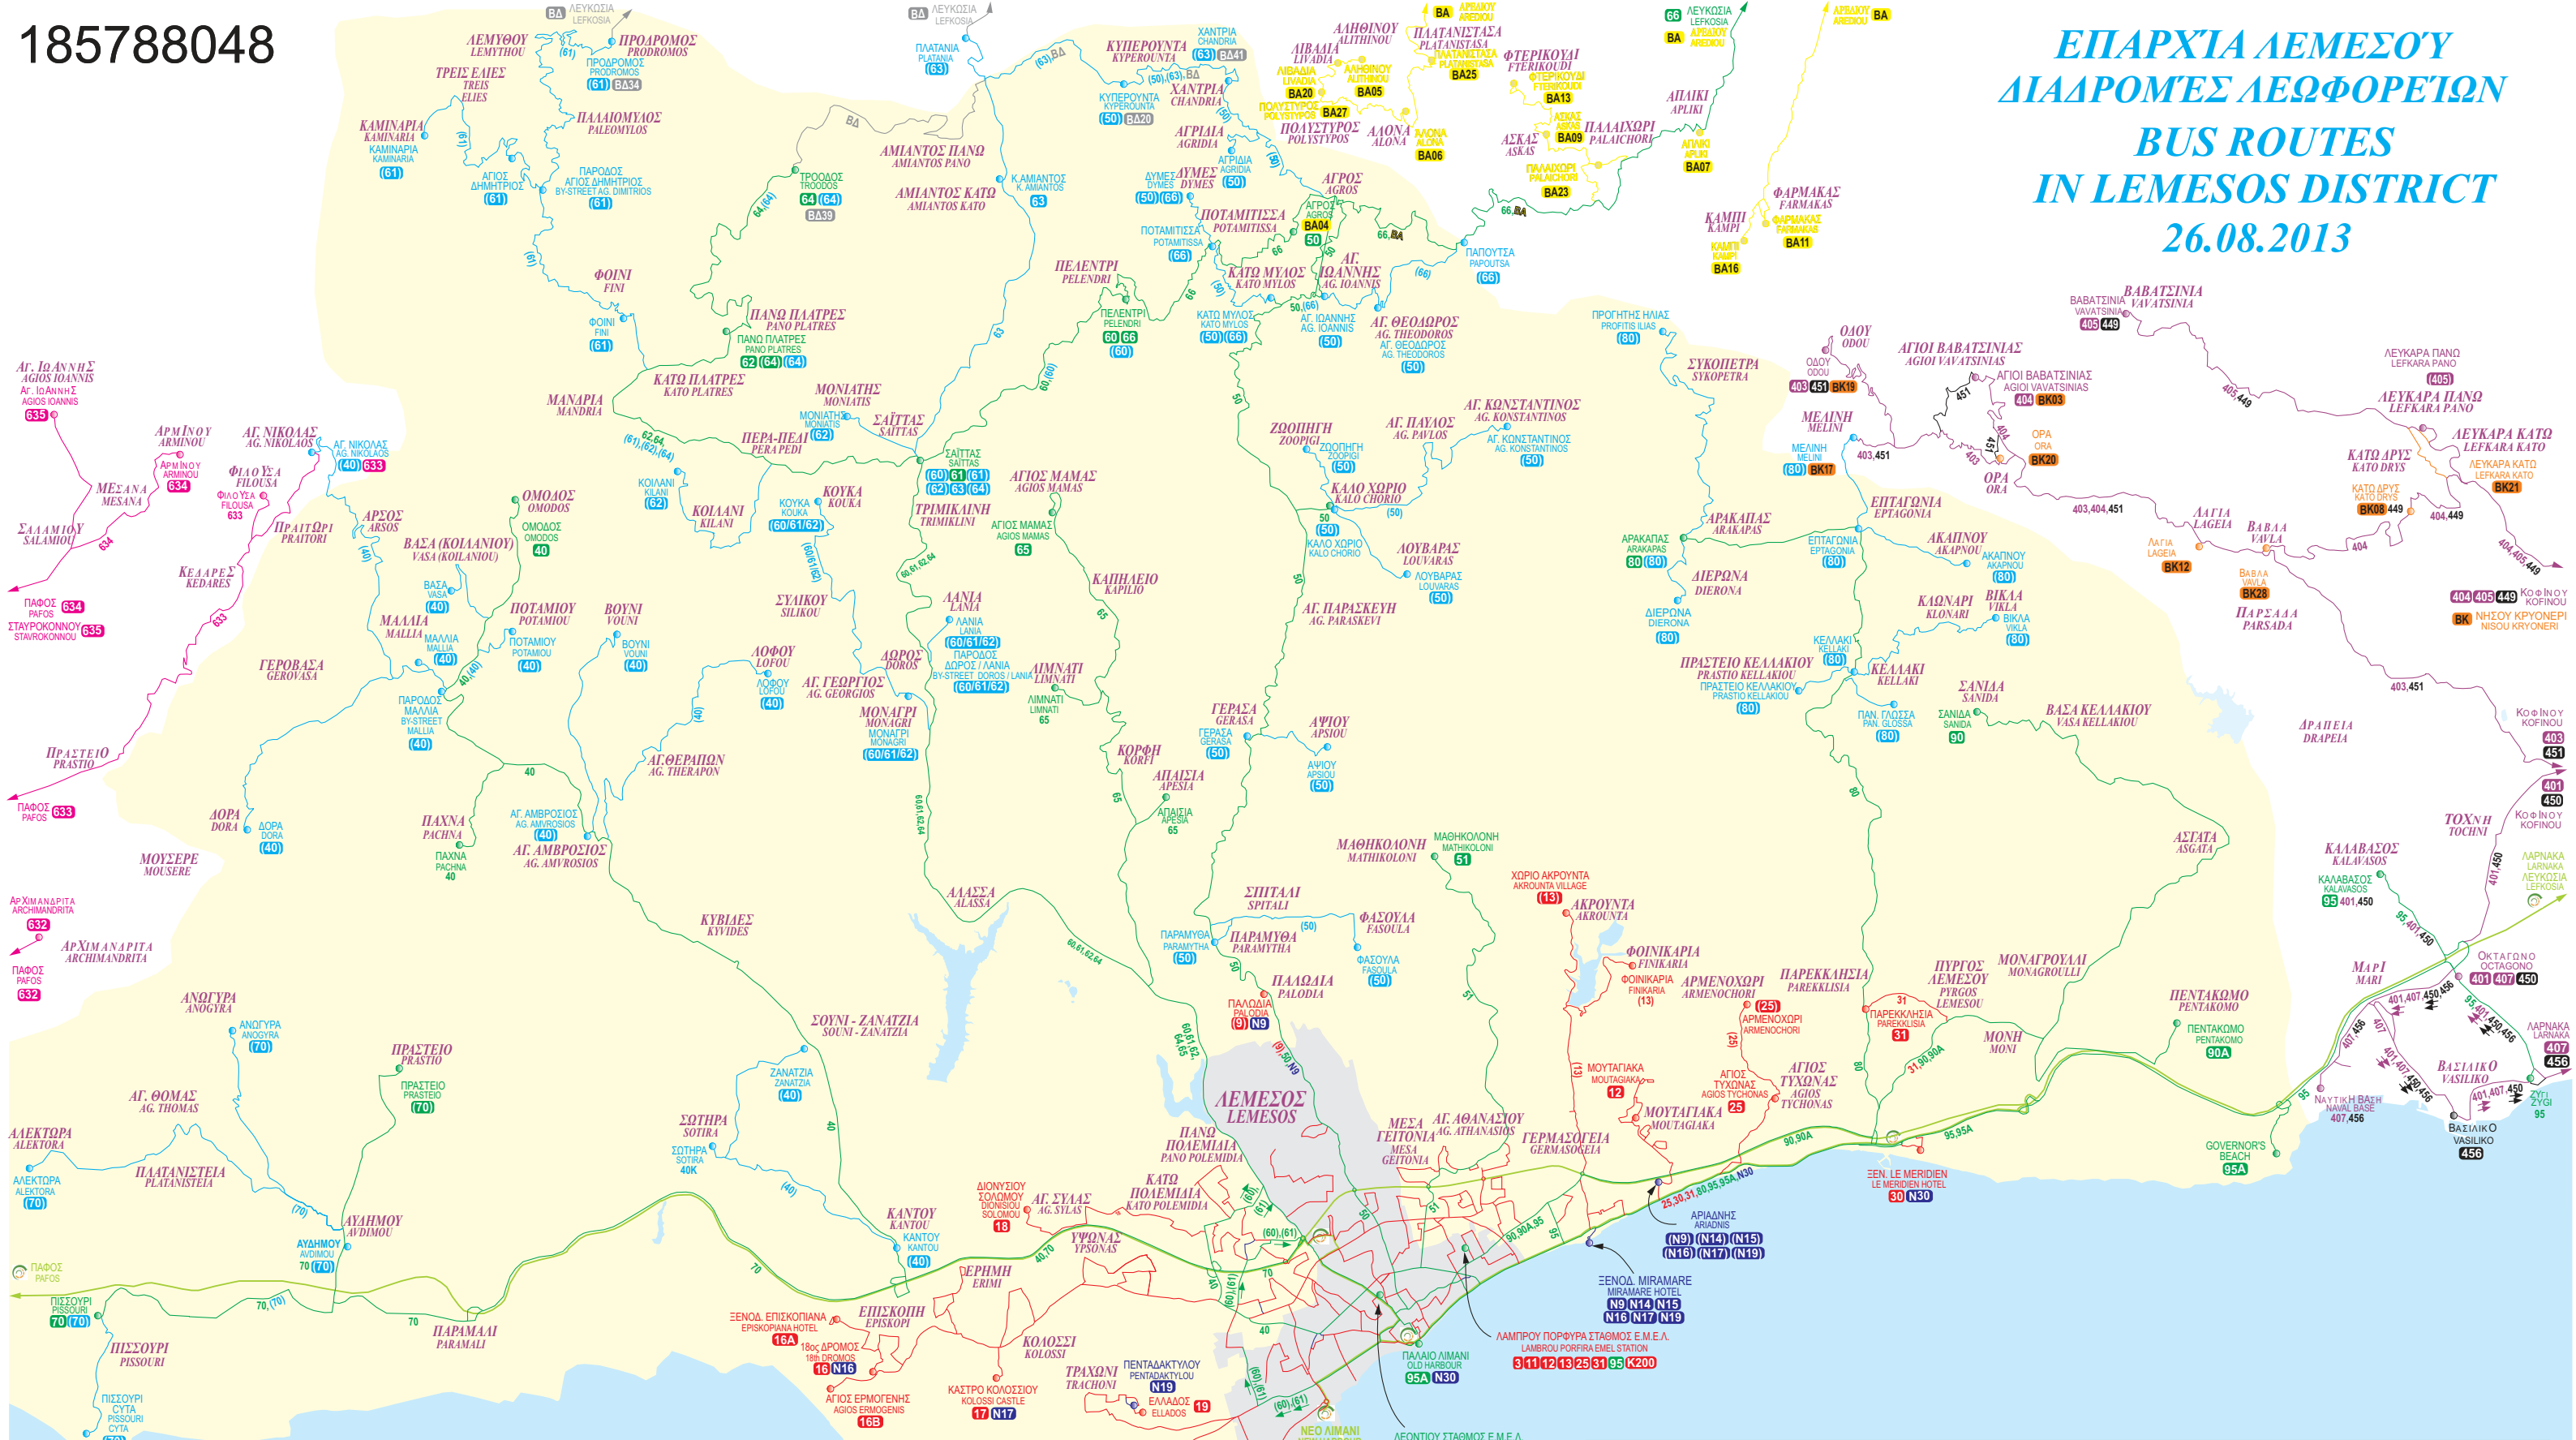

185788048

ΕΠΑΡΧΙΑ ΛΕΜΕΣΟΥ
ΔΙΑΔΡΟΜΕΣ ΛΕΩΦΟΡΕΙΩΝ
BUS ROUTES
IN LEMESOS DISTRICT
26.08.2013

ΥΠΟΜΝΗΜΑ LEGEND		Δρομολόγια Λεωφορείων Bus routes	
	E.M.E.A Ε.Μ.Ε.Α	Επαρχία Λεμεσού Lemesos District	
	Αστικά - Καθημερινά & Αργίες	Urban - daily services	
	Υπαίθριου Δρομολόγια	Rural routes	
	Περιφερειακά - Βοηθητικά Δρομολόγια	Regional - assisting routes	
	Αστικά - Νυκτερινά	Urban - night services	
	Ζήνων Zionon	Επαρχία Λάρνακας Larnaka District	
	Περιφερειακά Δρομολόγια	Regional routes	
	Περιφερειακά - Νυκτερινά (Επαρχίας Λάρνακας)	Regional - night services (Larnaka District)	
	Υπερστατικά Στάσεις	Intercity bus stops	
	Ο.Σ.Ε.Α. O.S.E.L.	Επαρχία Λεμεσού Nicosia District	
	Βοηθητικά Δρομολόγια - Σταθμός Αρεδιού	Assisting routes - Arediou station	
	Βοηθητικά Δρομολόγια - Σταθμός Κρυονερίου	Assisting routes - Kryoneri station	
	Βοηθητικά Δρομολόγια - Δυτική Περιοχή	Assisting routes - western area	
	Ο.Σ.Υ.ΡΑ. O.S.Y.P.A.	Επαρχία Πάφου Pafos District	
	Αγροτικές Δρομολόγια	Village routes	
	Περιοχή Επαρχίας Λεμεσού	Area of Lemesos District	
	Πόλη της Λεμεσού	City of Lemesos	