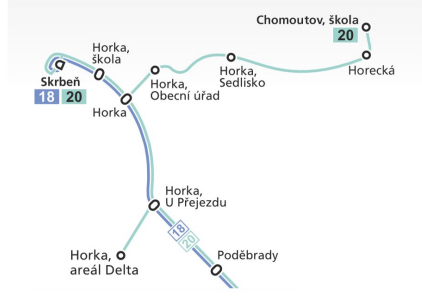

SCHÉMA SÍTĚ MHD

v zóně 71
Integrovaného dopravního systému
Olomouckého kraje

Svatý Kopeček a okolí

Horka a okolí

Informace o plánu

- Lazce zastávka
- Nemilany konečná zastávka
- Tyfloservis jednosměrná zastávka
- autobusová linka
- tramvajová linka