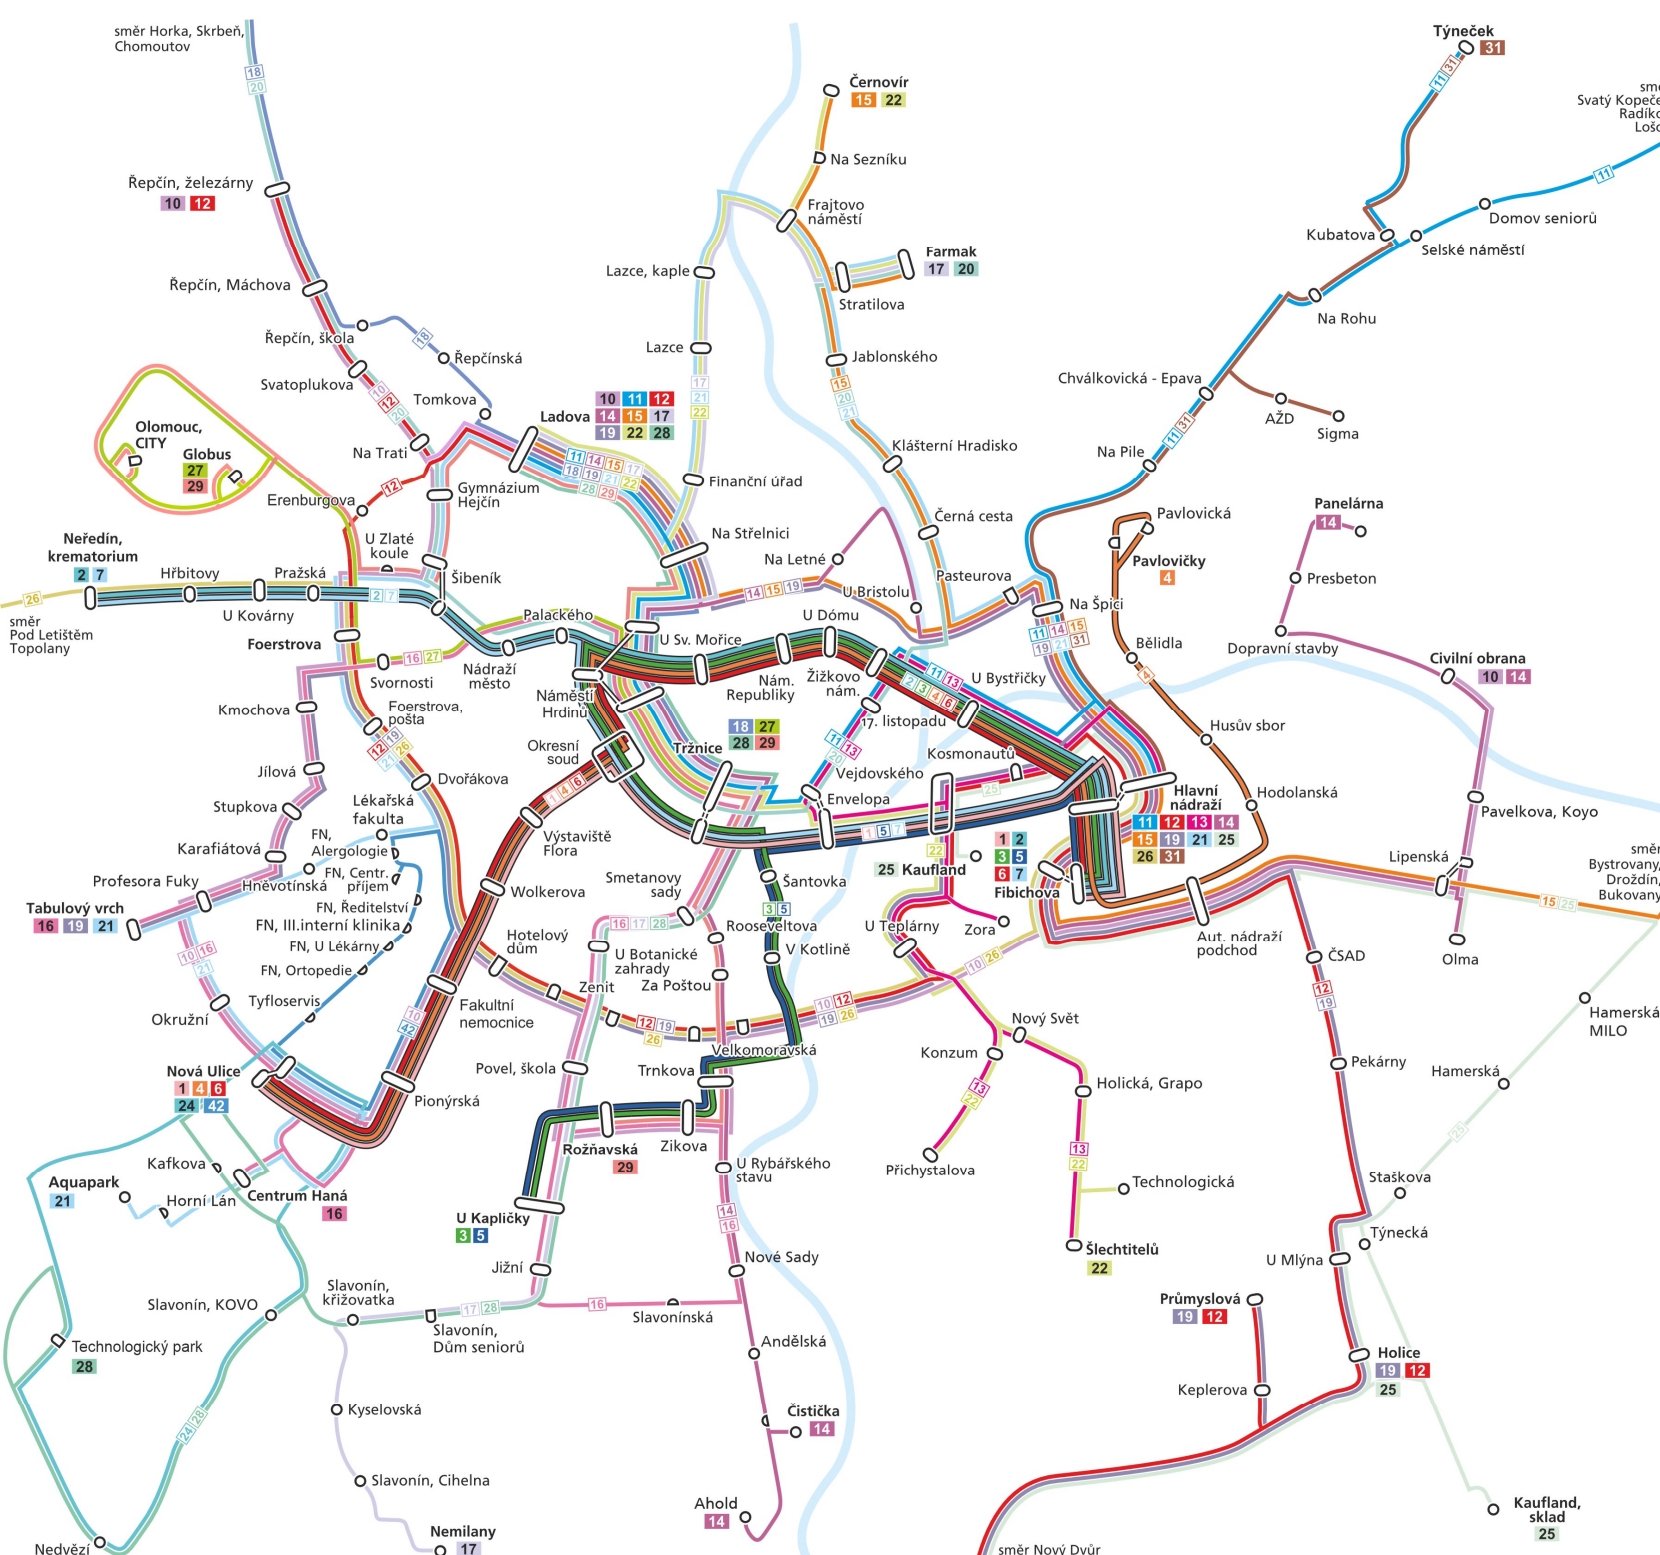

SCHÉMA SÍTĚ MHD

v zóně 71
Integrovaného dopravního systému
Olomouckého kraje

Svatý Kopeček a okolí

Horka a okolí

Informace o plánu

- Lazce zastávka
- Nemilany konečná zastávka
- Tyfloservis jednosměrná zastávka
- autobusová linka
- tramvajová linka