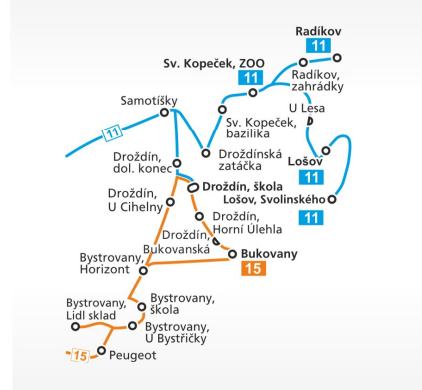

SCHÉMA SÍTĚ MHD

v zóně 71
Integrovaného dopravního systému
Olomouckého kraje

Svatý Kopeček a okolí

Horka a okolí

Informace o plánu

- Lazce zastávka
- Nemilany konečná zastávka
- Tyfloservis jednosměrná zastávka
- autobusová linka
- tramvajová linka