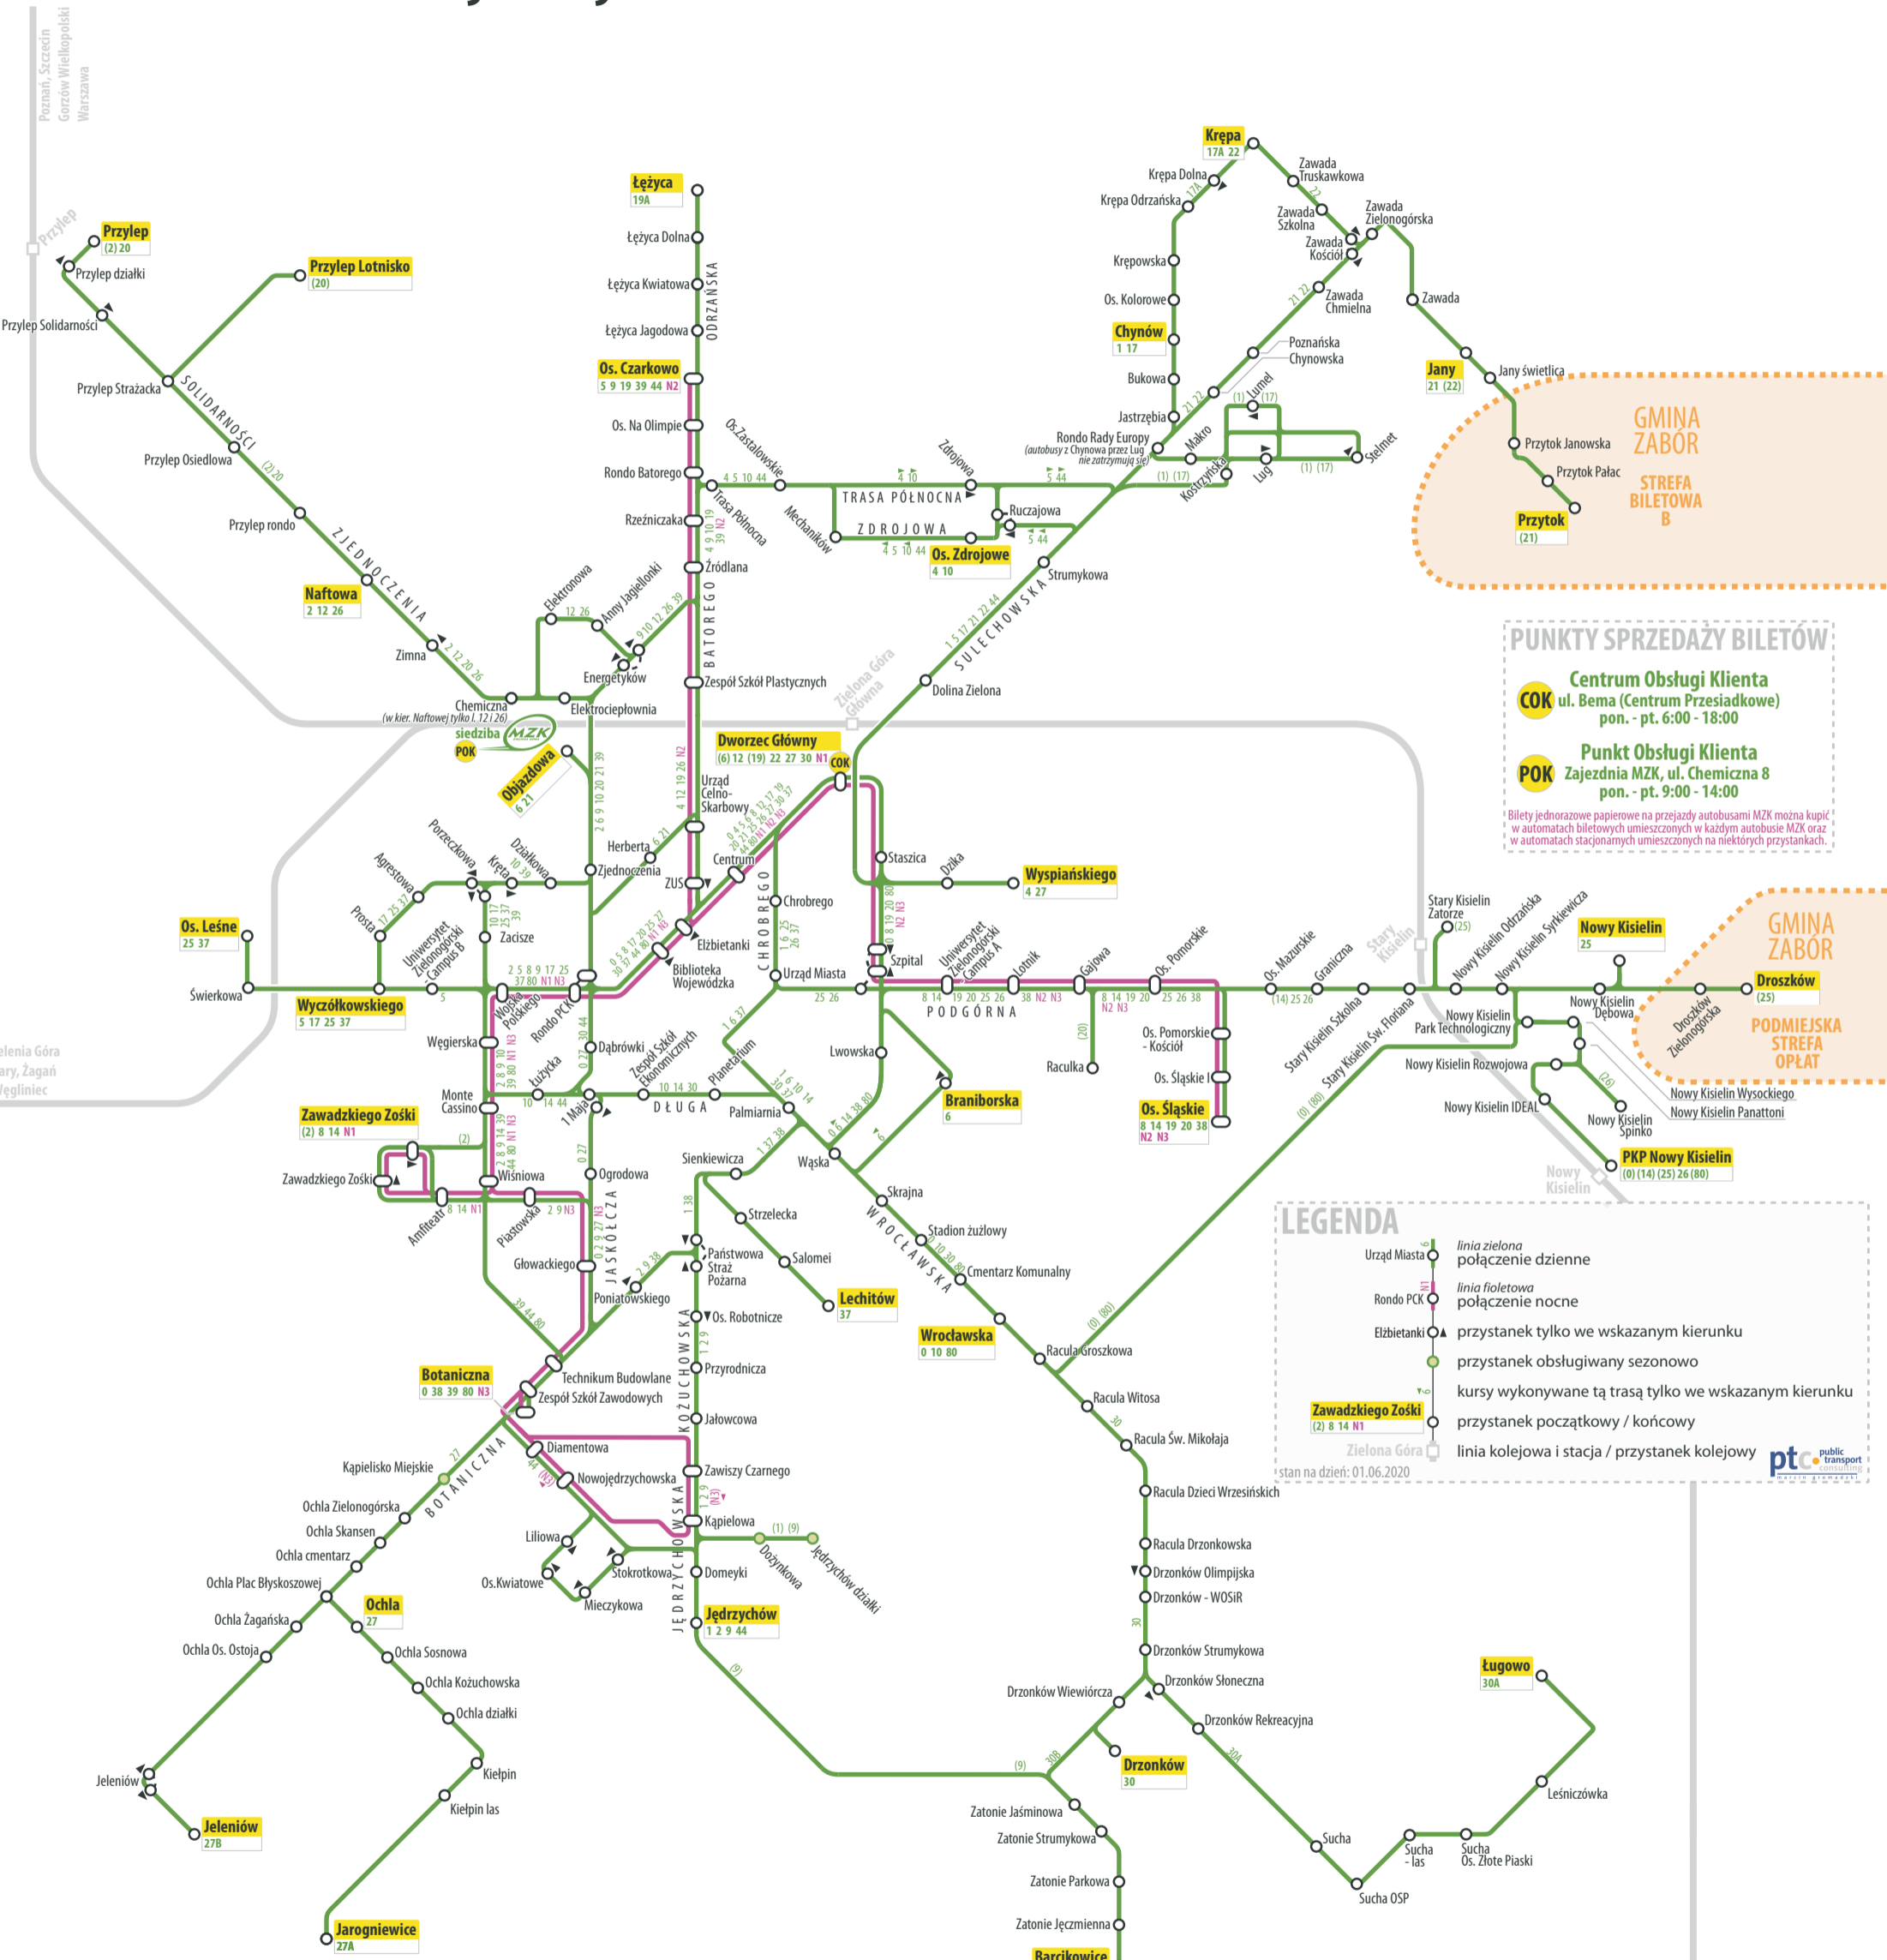

ZIĘLONA GÓRA

sieć połączeń komunikacji miejskiej

wszystkie autobusy posiadają:

automat biletowy
monitoring
bezprzewodowy internet

PUNKTY SPRZEDAŻY BILETÓW

COK Centrum Obsługi Klienta
ul. Bema (Centrum Przesiadkowe)
pon. - pt. 6:00 - 18:00

POK Punkt Obsługi Klienta
Zajezdnia MZK, ul. Chemiczna 8
pon. - pt. 9:00 - 14:00

Bilety jednorazowe papierowe na przejazdy autobusami MZK można kupić w automatach biletowych umieszczonych w każdym autobusie MZK oraz w automatach stacjonarnych umieszczonych na niektórych przystankach.

LEGENDA

- Urząd Miasta - linia zielona połączenie dzienne
- Rondo PKK - linia fioletowa połączenie nocne
- Elżbietanki - przystanek tylko we wskazanym kierunku
- przystanek obsługiwany sezonowo
- kursy wykonywane tą trasą tylko we wskazanym kierunku
- przystanek początkowy / końcowy
- Zielona Góra - linia kolejowa i stacja / przystanek kolejowy

stan na dzień: 01.06.2020

www.mzk.zgora.pl
mzk@mzk.zgora.pl
tel. 68 45 20 450

LINIE AUTOBUSOWE DZienne			LINIE AUTOBUSOWE NOCNE		
0	BOTANICZNA - WROCŁAWSKA - (PKP NOWY KISIELIN)	9	(BARCIKOWICE) - JĘDRZYCHÓW - OS.CZARKOWO	21	OBJAZDOWA - JANY - (PRZYTOK)
1	JEŃDRZYCHÓW - CHYNÓW	10	WROCŁAWSKA - OS.ZDROJOWE - WROCŁAWSKA	22	DWORZEC GŁÓWNY - KRĘPA
2	JEŃDRZYCHÓW - ELEKTROCIĘPLOWNIA - (PRZYLEP)	12	NAFTOWA - DWORZEC GŁÓWNY	25	OS. LEŚNE - NOWY KISIELIN - (DROSKÓW)
4	WYSPIAŃSKIEGO - OS.ZDROJOWE	14	(PKP N.KISIELIN) - ZAWADZKIEGO „ZOŚKI” - OS. ŚLĄSKIE	26	NAFTOWA - PKP NOWY KISIELIN
5	WY CZÓŁKOWSKIEGO - OS.CZARKOWO	17	WY CZÓŁKOWSKIEGO - CHYNÓW - (KRĘPA)	27	WYSPIAŃSKIEGO - OCHLA - (JELENIÓW / JAROGNIEWICE)
6	OBJAZDOWA - BRANIBORSKA - OBJAZDOWA	19	ŁĘŻYCA - OS.CZARKOWO - DWORZEC GŁ. - OS.ŚLĄSKIE	30	DWORZEC GŁÓWNY - DRZONKÓW - (BARCIKOWICE / ŁUGOWO)
8	ZAWADZKIEGO „ZOŚKI” - OS. ŚLĄSKIE	20	PRZYLEP - OS.ŚLĄSKIE	37	OS. LEŚNE - LECHITÓW