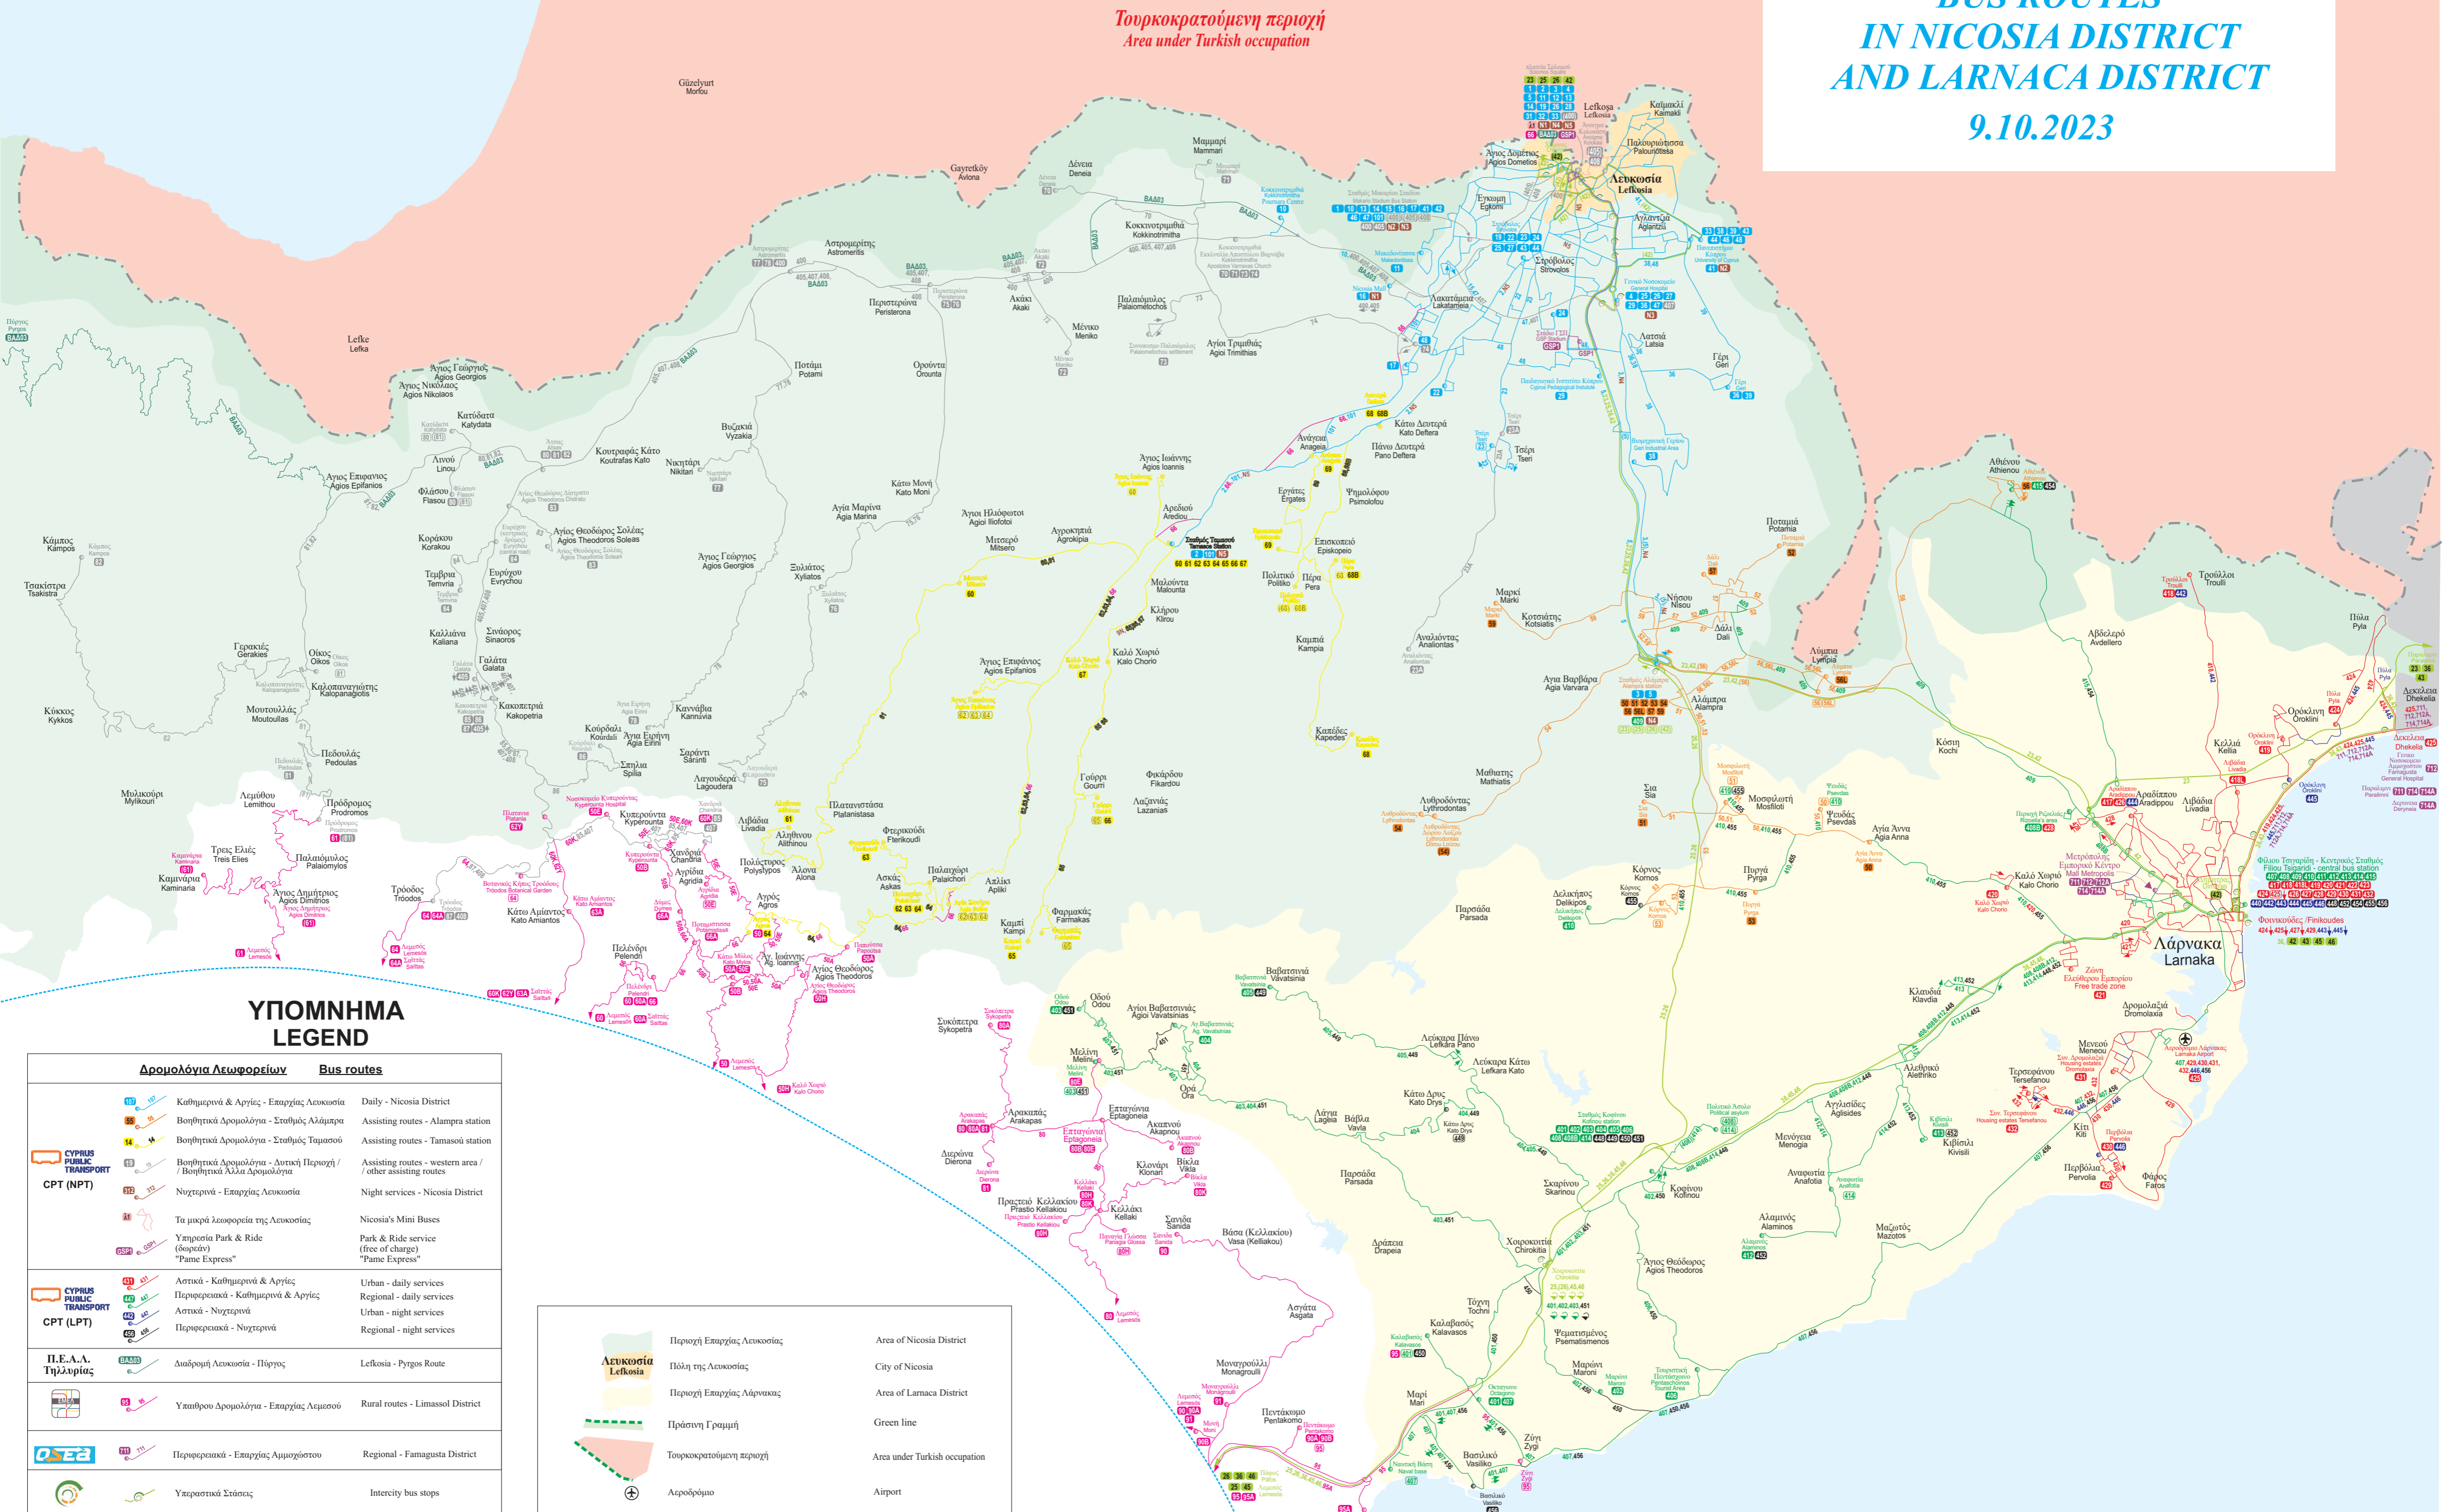

**ΕΠΑΡΧΙΑ ΛΕΥΚΟΣΙΑΣ
ΕΠΑΡΧΙΑ ΛΑΡΝΑΚΑΣ
ΔΙΑΔΡΟΜΕΣ ΛΕΩΦΟΡΕΙΩΝ**

**BUS ROUTES
IN NICOSIA DISTRICT
AND LARNACA DISTRICT**

9.10.2023

**ΥΠΟΜΝΗΜΑ
LEGEND**

Δρομολόγια Λεωφορείων	Bus routes
	Καθημερινά & Αργίες - Επαρχία Λευκωσίας Daily - Nicosia District
	Βοηθητικά Δρομολόγια - Σταθμός Αλάμπα Assisting routes - Alampira station
	Βοηθητικά Δρομολόγια - Σταθμός Ταμασόυ Assisting routes - Tamassou station
	Βοηθητικά Δρομολόγια - Δυτική Περιοχή / Βοηθητικά Άλλα Δρομολόγια Assisting routes - western area / / other assisting routes
	Νυχτερινά - Επαρχία Λευκωσίας Night services - Nicosia District
	Τα μικρά λεωφορεία της Λευκωσίας Nicosia's Mini Buses
	Υπηρεσία Park & Ride (δωρεάν) "Fame Express"
	Αστικά - Καθημερινά & Αργίες Urban - daily services
	Περιφερειακά - Καθημερινά & Αργίες Regional - daily services
	Αστικά - Νυχτερινά Urban - night services
	Περιφερειακά - Νυχτερινά Regional - night services
	Π.Ε.Α.Α. Τηλλυρίας Lefkosia - Pnygos Route
	Υπαίθριος Δρομολόγια - Επαρχία Λεμεσού Rural routes - Limassol District
	Περιφερειακά - Επαρχία Αμμοχώστου Regional - Famagusta District
	Υπεραστική Στάσεις Intercity bus stops

	Περιοχή Επαρχίας Λευκωσίας Area of Nicosia District
	Πόλη της Λευκωσίας City of Nicosia
	Περιοχή Επαρχίας Λάρνακας Area of Larnaca District
	Πράσινη Γραμμή Green line
	Τουρκοκρατούμενη περιοχή Area under Turkish occupation
	Αεροδρόμιο Airport