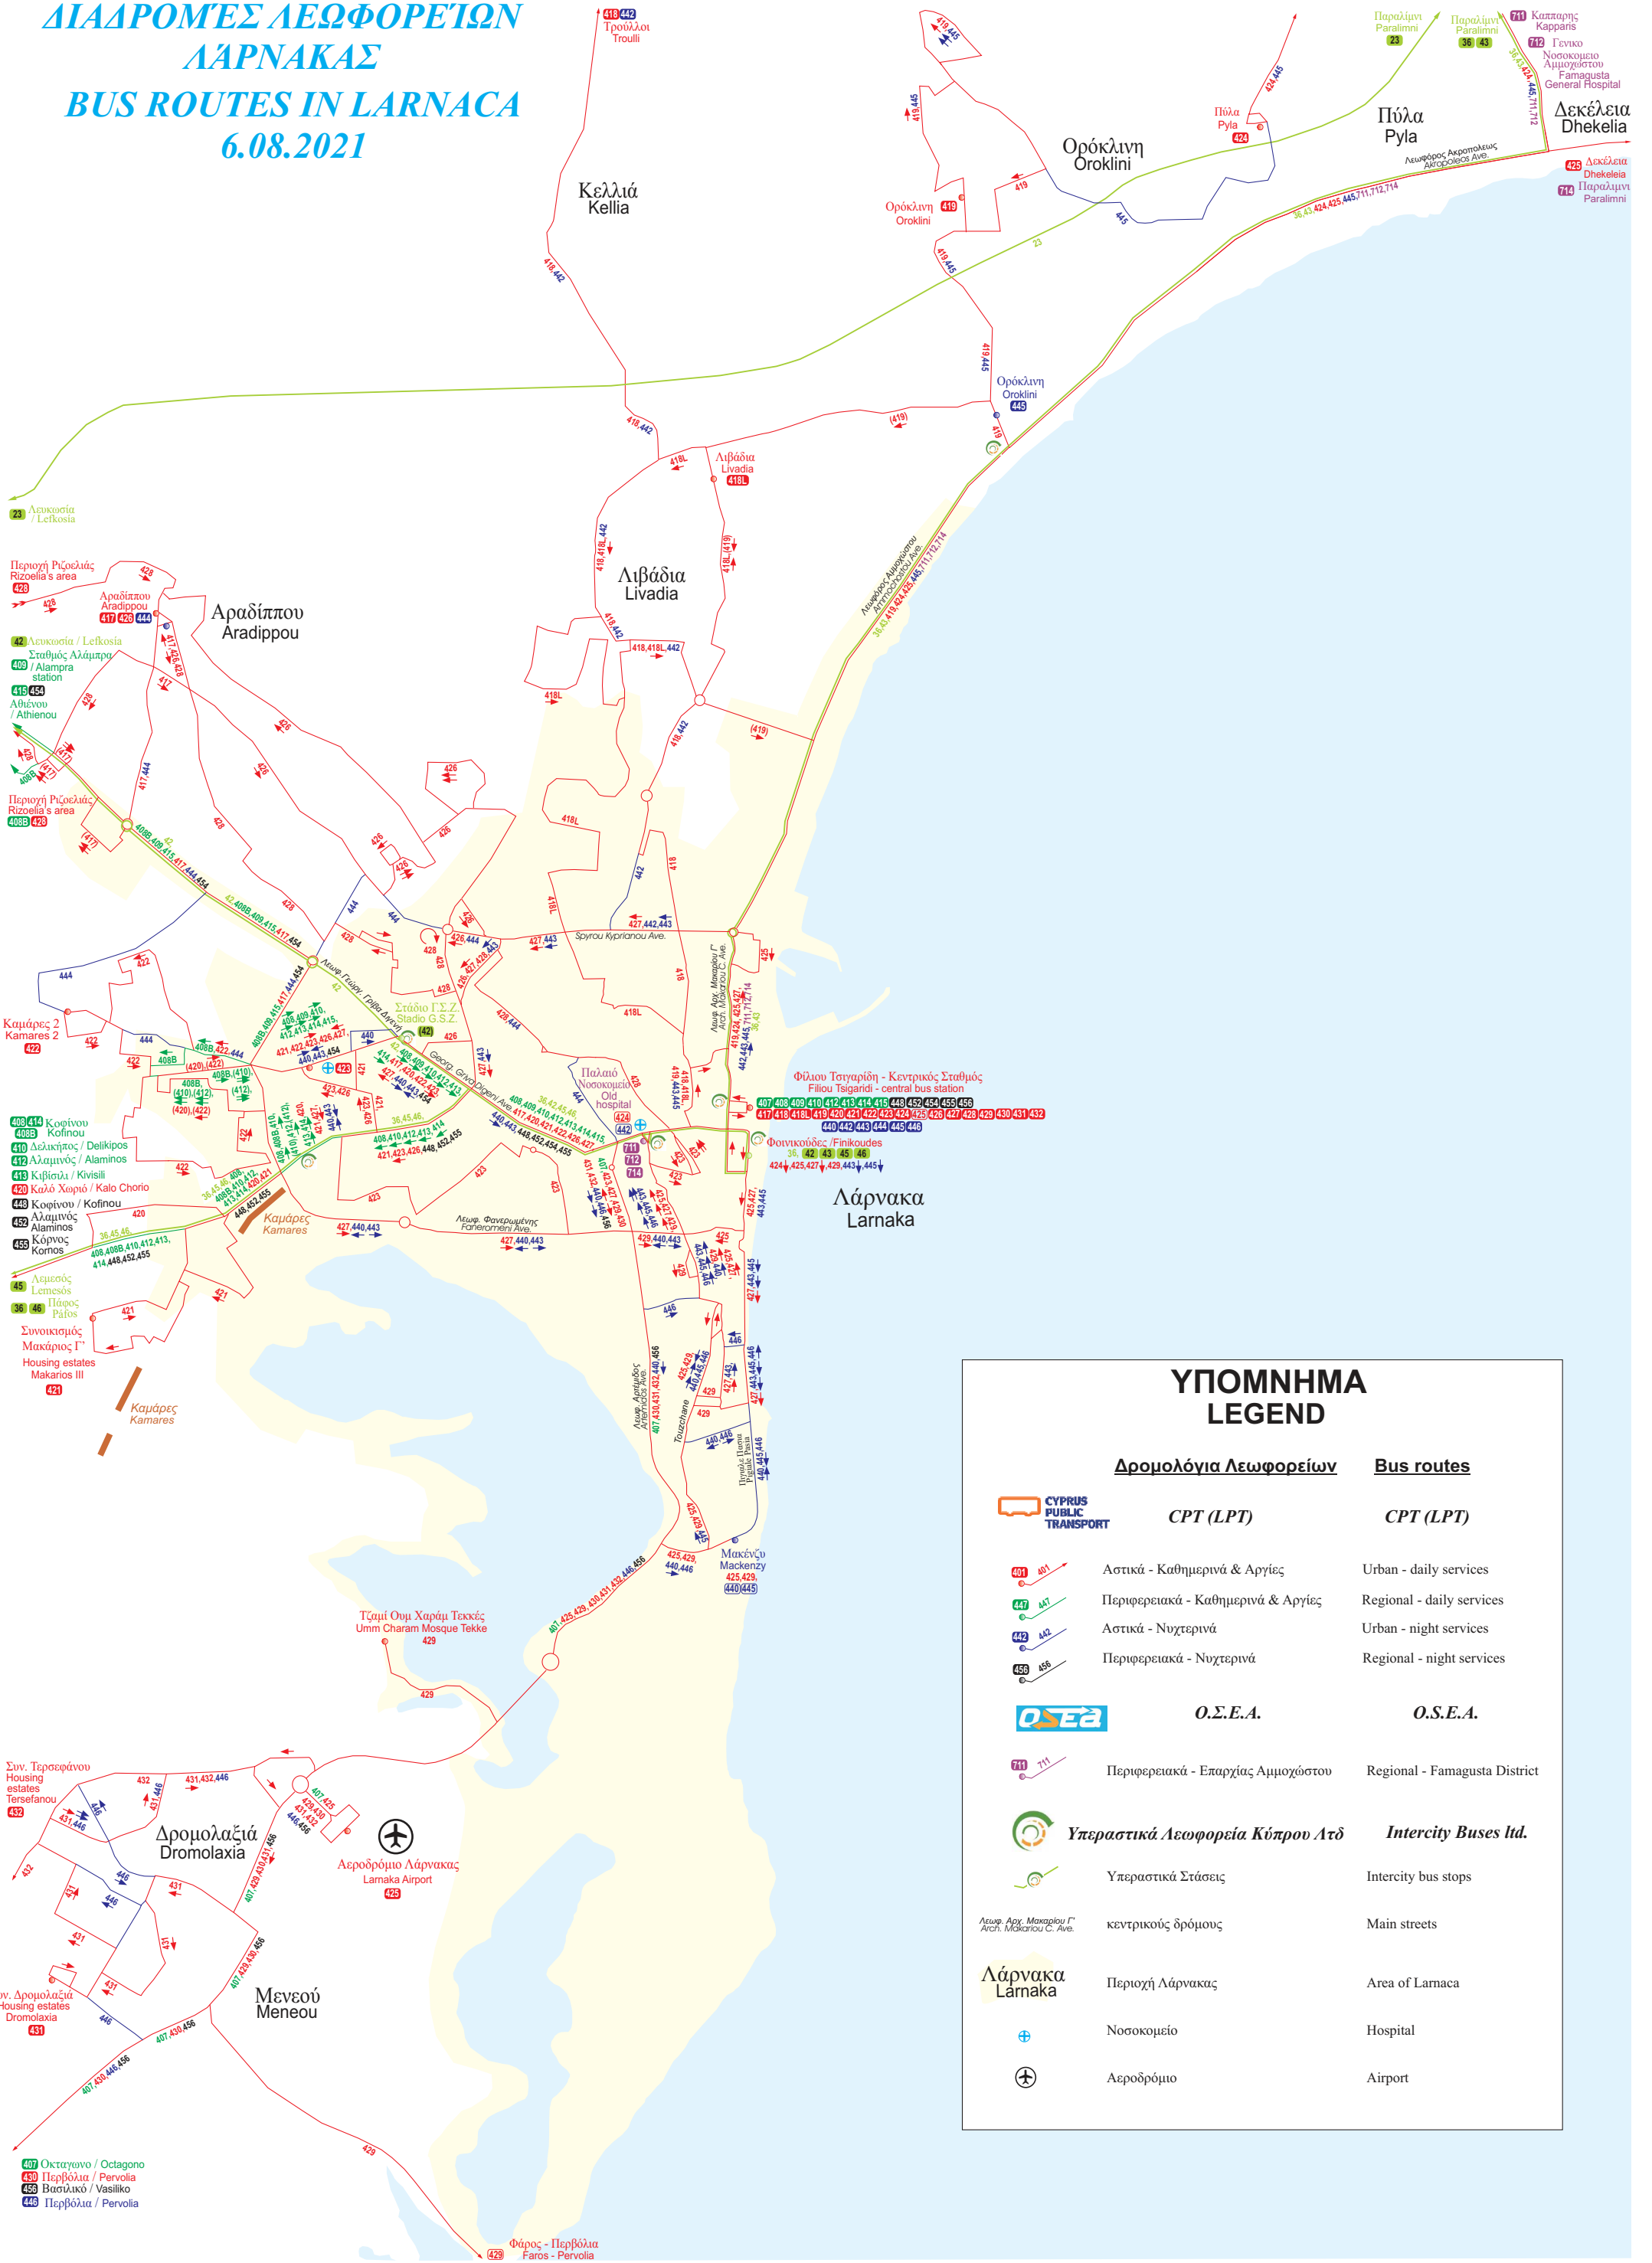

# ΔΙΑΔΡΟΜΕΣ ΛΕΩΦΟΡΕΙΩΝ ΛΑΡΝΑΚΑΣ BUS ROUTES IN LARNACA 6.08.2021

## ΥΠΟΜΝΗΜΑ LEGEND

Δρομολόγια Λεωφορείων	Bus routes
CYPRIUS PUBLIC TRANSPORT	CPT (LPT)
401, 401L	Αστικά - Καθημερινά & Αργίες
427, 427L	Περιφερειακά - Καθημερινά & Αργίες
442, 442L	Αστικά - Νυχτερινά
459, 459L	Περιφερειακά - Νυχτερινά
	O.S.E.A.
	Περιφερειακά - Επαρχίας Αμμοχώστου
	Υπεραστικά Λεωφορεία Κύπρον Ατδ
	Υπεραστικά Στάσεις
	κεντρικούς δρόμους
	Περιοχή Λάρνακας
	Νοσοκομείο
	Αεροδρόμιο

407 Οκταγόνο / Octagono  
430 Περβόλια / Pervolia  
456 Βασιλικό / Vasiliko  
446 Περβόλια / Pervolia

429 Φάρος - Περβόλια  
Faros - Pervolia